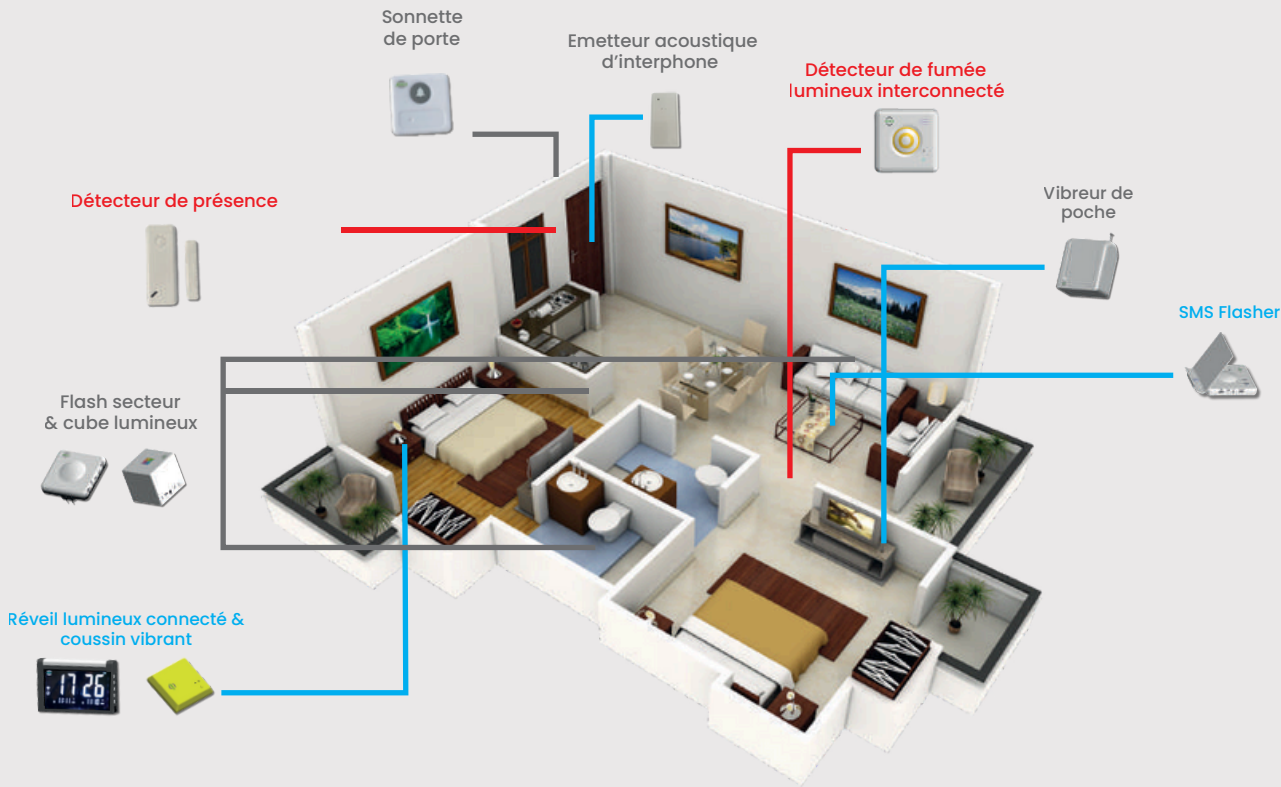

Jenile, c'est bien plus que des produits — c'est le soutien, l'engagement et la force d'une communauté soudée autour de l'accessibilité.

Sommaire

- 01 | Aménagement d'appartement -- p.04
- 02 | Aménagement de maison p.06
- 03 | Vie pratique p.08
- 04 | Avertisseurs p.11
- 05 | Sonnettes p.14
- 06 | Sécurité p.17
- 07 | Surveillance bébé p.20
- 08 | Entreprise et ERP p.22

01 | AMÉNAGEMENT D'APPARTEMENT

MISES EN SITUATION

Aménagement d'appartement

02

AMÉNAGEMENT
MAISON

03 | VIE PRATIQUE

Réveil lumineux connecté (option : coussin vibrant)

Ce réveil centralise toutes les alertes et utilise des pictogrammes différents pour vous prévenir. Il permet de régler deux alarmes distinctes, ce qui le rend idéal pour les couples sourds ou malentendants. De plus, il est accessible aux personnes sourdes malvoyantes. Enfin, il peut être accompagné d'un ou de deux coussins vibrants qui se placent sous l'oreiller et se branchent au réveil pour être alerté de tout ce qui se passe dans la maison pendant son sommeil.

05 | SONNETTES

Vidéo-portail

Ce vidéo-portail est spécialement conçu pour être fixé directement sur le portail d'une maison. Il comprend un émetteur de sonnette intégré et un écran. La sonnerie est transmise aux récepteurs flashes et vibrants et l'écran s'installe près de la porte pour permettre de voir qui se trouve au portail de votre maison. Enfin, le vidéo-portail dispose d'une fonction d'enregistrement vidéo pour une surveillance optimale. Application portable incluse.