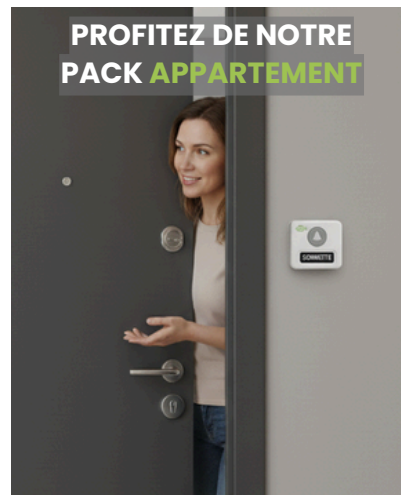

05 | SONNETTES

Vidéo-portail

Ce vidéo-portail est spécialement conçu pour être fixé directement sur le portail d'une maison. Il comprend un émetteur de sonnette intégré et un écran. La sonnerie est transmise aux récepteurs flashes et vibrants et l'écran s'installe près de la porte pour permettre de voir qui se trouve au portail de votre maison. Enfin, le vidéo-portail dispose d'une fonction d'enregistrement vidéo pour une surveillance optimale. Application portable incluse.

139,99 €

Réf. SPE22G

Émetteur acoustique de sonnette de porte

Cet émetteur s'installe à côté du carillon de votre sonnette ou de votre interphone. Il transmet l'alerte aux récepteurs Jenile dès qu'une personne sonne, sans avoir à ajouter une nouvelle sonnette. L'installation électrique est indispensable pour garantir un fonctionnement fiable, sans interférences avec la pastille micro.

139,99 €

Réf. EMACint18

659.95 €

Réf. Pack Appt

06 | SECURITE

Détecteur de fumée interconnecté

Ce détecteur de fumée est équipé d'un flash et d'un émetteur compatible aux récepteurs Jenile. En cas de détection de fumée, il déclenche un signal sonore (85 dB) et transmet l'alerte à tous les récepteurs vibrants et lumineux du domicile. Un flash plus lent vous signale qu'il est temps de remplacer les piles.