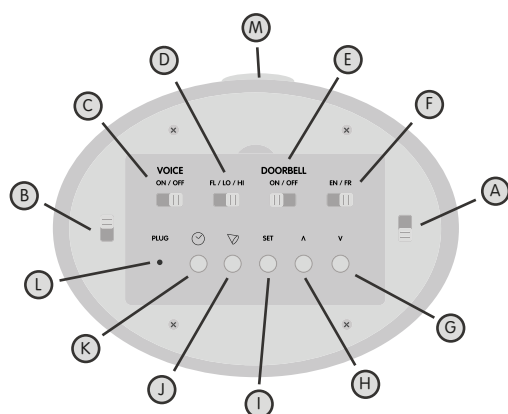

RÉVEIL VIBRANT/ LUMINEUX (RL13)

Ce réveil dispose de 3 réglages : audio, vibrant et lumineux tricolore. Ce petit réveil portable est très efficace grâce à ses vibrations puissantes. Il est sans fil et possède une batterie rechargeable. La fonction «snooze» vous permet de répéter l'alarme. À placer sous l'oreiller !

Caractéristiques techniques

Hauteur : 8,5 cm

Distance : 150 mètres maximum en champs libre

Largeur : 11 cm

Autonomie : 2 semaines (en fonction de l'utilisation)

Profondeur : 2,5 cm

Fréquence radio : 433 Mhz

Poids : 132 g

Alimentation : batterie en lithium (inclus)

Couleur : Blanc

Garantie : 2 ans

Dispositif sans fil : Oui

- (A) - Alimentation ON/OFF
- (B) - Bouton ON/OFF de l'alarme
- (C) - Bouton ON/OFF du son de l'alarme
- (D) - FL: Flash uniquement
LO: Flash + vibreur
HI: Flash + vibreur fort
- (E) - Bouton ON/OFF de l'alarme sonnette de porte
- (F) - Langue (EN: english / FR: french)
- (G) (H) - Boutons changement heure/date
- (I) - Bouton changement de paramètre
- (J) - Bouton réglage de l'alarme
- (K) - Bouton réglage de l'heure
- (L) - Plug bouton
- (M) - Bouton SNOOZE pour repousser l'alarme de 10 minutes

Contenu :

1x Réveil vibrant

1x Cordon d'attache

1x Port de connexion USB

1x Mode d'emploi français

1x

1x

1x